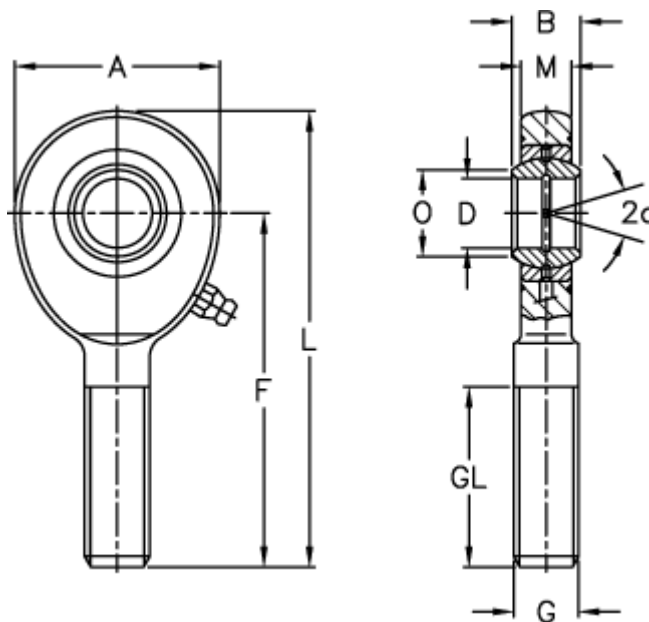

Varenummer: 03462006
Beskrivelse: Fluro Ledhoved EA 6

Mål

A	= 20	L	= 46
a (grader)	= 13	M	= 4.4
B	= 6	O	= 8
D	= 6	Statisk træk kN	= 6.9
Dynamisk træk kN	= 3.4	Vægt	= 16
F	= 36		
g	= M6		
GL	= 18		